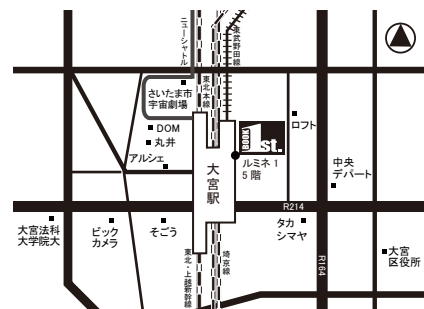

ルミネ大宮店 ルミネ1に出店！ 「ブックファースト ルミネ大宮店」が 2011年3月2日（水）にオープンします。

株式会社阪急リテールズ（本社：大阪市北区／代表取締役社長 中川 喜博）は、2011年3月2日（水）に「ブックファースト ルミネ大宮店」をオープンします。これは、JR大宮駅の商業施設「ルミネ大宮店 ルミネ1 5F」に出店するものです。

ルミネ大宮店は、話題の新刊や主要ジャンルの本はもちろんのこと、ファッション誌や趣味実用書をはじめ、暮らしに役立つ本などを幅広く取り揃えています。ルミネでショッピングを楽しまれる多くの女性のお客様にもご満足いただける洗練された知的空間をご提供いたします。

快適でスピーディなサービスを提供し、駅をご利用になるお客様や地域にお住まいの多くのお客様に末永く愛される書店を目指してまいります。

■ オープン特典

期間：3月2日（水）～6日（日）の5日間

2,000円（税込）以上お買い上げのお客様（毎日先着200名様）に、ブックファーストオリジナルブックカバーを差し上げます。

■ 店舗概要

1. 店舗名称 ブックファースト ルミネ大宮店
2. 所在地 埼玉県さいたま市大宮区錦町630番地
ルミネ大宮店 ルミネ1 5階
3. 店舗面積 約80坪
4. 営業時間 10:00～21:00
5. 定休日 不定休（ルミネ大宮店 ルミネ1に準ずる）
6. オープン日 2011年3月2日（水）