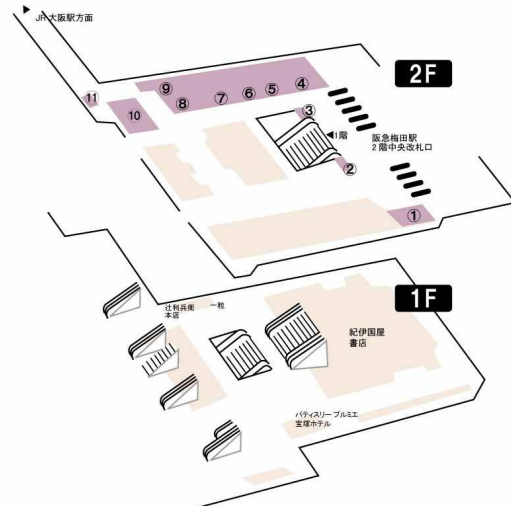

### ■チケット有効期間

2011年5月3日（火・祝）～7月31日（日）

※梅田駅1階、3階、茶屋町口にある店舗は対象ではございませんのでご了承ください。