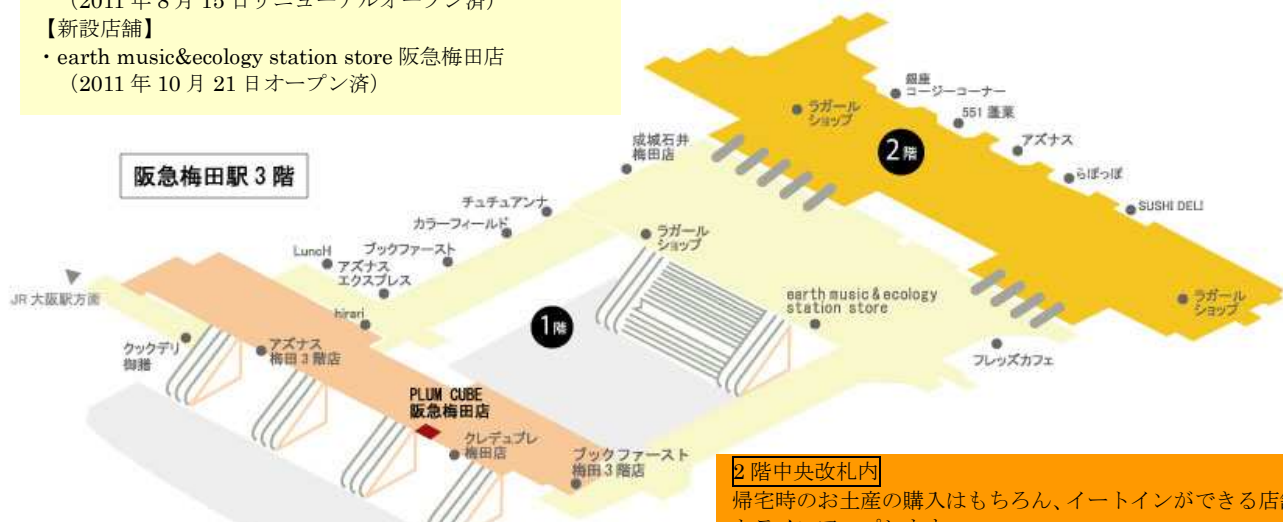

本件に関するお問い合わせ先

阪急電鉄株式会社 流通事業本部
流通統括部 TEL：06-6373-5617

株式会社阪急リテールズ
第三事業部 TEL：06-6373-5358

※ 記載情報は、発表日現在のものです。予告なしに変更することがありますが、あらかじめご了承ください。

阪急梅田駅店舗リノベーション計画 概要

阪急電鉄と阪急リテールズではお客様に駅での時間をより快適にお過ごしいただけるよう、当社最大のターミナルである梅田駅の駅ナカ店舗の大規模なリニューアルに着手しています。

このリノベーション計画では、梅田駅を3階改札内外、2階中央改札内、2階中央改札外、1階ならびに、茶屋町口の5つのゾーンに分けてそれぞれのコンセプトを持たせ、順次店舗のリニューアルを行っています。

2階中央改札外

乗り継ぎに便利な2階中央改札外のゾーンは、上質感を高め、気分が盛り上がる演出を強化した店舗を展開します。

【改装店舗】

- ・成城石井梅田店
(2011年8月15日リニューアルオープン済)

【新設店舗】

- ・earth music&ecology station store 阪急梅田店
(2011年10月21日オープン済)

3階改札外

オンとオフを切り替えるきっかけを提供する店舗として、「クレデュプレ梅田店」をオープンしました。

【新設店舗】

- ・クレデュプレ梅田店 (2011年9月1日オープン済)

【移設店舗】

- ・PLUM CUBE 阪急梅田3階店
(2011年12月1日オープン)

【改装予定店舗】