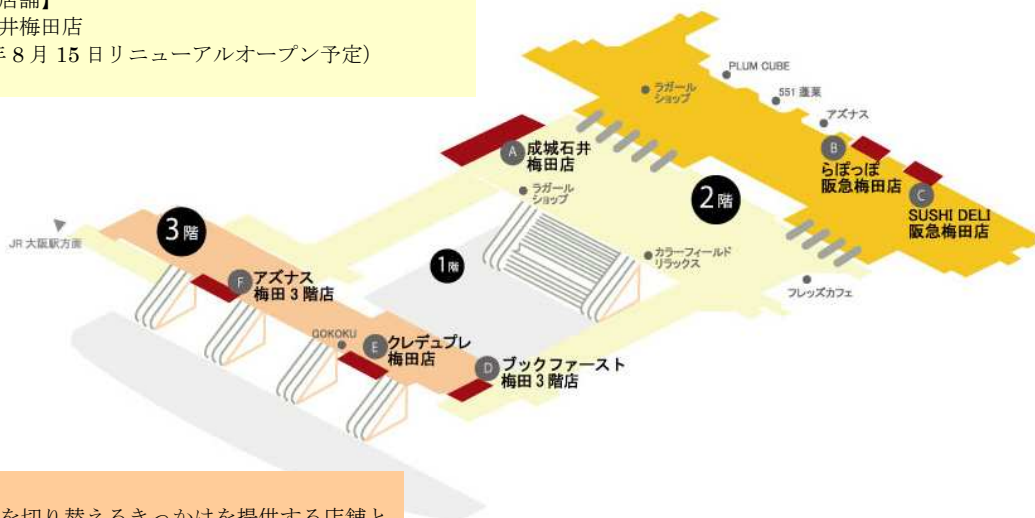

お菓子お買い得袋

■営業情報

所在地 大阪市北区芝田 1-1-3 阪急梅田駅 2階 J R連絡通路
営業時間 7:00~23:00
電話番号 06-6486-2960
定休日 なし
オープン日 2011年8月15日(月)

【ニュースリリース配布先】

青灯クラブ、近畿電鉄記者クラブ、大阪商工記者会、関西レジャー記者クラブ

本件に関するお問い合わせ先

阪急電鉄株式会社 流通事業本部
流通統括部 TEL: 06-6373-5617株式会社阪急リテールズ
第四事業部 TEL: 06-6373-5236

※ 記載情報は、発表日現在のものです。予告なしに変更することがありますが、あらかじめご了承ください。
※ 価格はすべて税込みです。

阪急梅田駅店舗リノベーション計画 概要

クレデュプレのオープン以外にも、阪急電鉄と阪急リテールズではお客様に駅での時間をより快適にお過ごしいただけるよう、当社最大のターミナルである梅田駅の駅ナカ店舗の大規模なリニューアルに着手します。

このリノベーション計画では、梅田駅を3階改札内外、2階中央改札内、2階中央改札外、1階ならびに、茶屋町口の5つのゾーンに分けてそれぞれのコンセプトを持たせ、順次店舗のリニューアルを行います。第一弾は、1階、茶屋町口改札を除く3つのゾーンの核となる5店舗を改装するとともに、2階中央改札口内店舗のファサードを統一するなど、順次改装工事を実施し、店舗のイメージ新に取り組みます。

第二弾以降も詳細が決まり次第お知らせします。進化し続ける梅田駅駅ナカ店舗にご期待ください。

2階中央改札外

乗り継ぎに便利な2階中央改札外のゾーンは、上質感を高め、気分が盛り上がる演出を強化した店舗を展開します。

【今回改装店舗】

- ・成城石井梅田店
(2011年8月15日リニューアルオープン予定)

2階中央改札内

帰宅時のお土産の購入はもちろん、イートインができる店舗もラインアップします。

【今回改装店舗】

- ・らぼっぽ阪急梅田店 (2011年夏予定)
- ・SUSHI DELI 阪急梅田店 (同年夏予定)

3階改札外

オンとオフを切り替えるきっかけを提供する店舗として、「クレデュプレ梅田店」をオープンします。

【今回新設店舗】

- ・クレデュプレ梅田店 (2011年9月上旬予定)

【今回改装店舗】

- ・ブックファースト梅田3階店 (2011年秋予定)
- ・アズナス梅田3階店 (2012年2月予定)

<2階中央改札内統一ファサードイメージ>